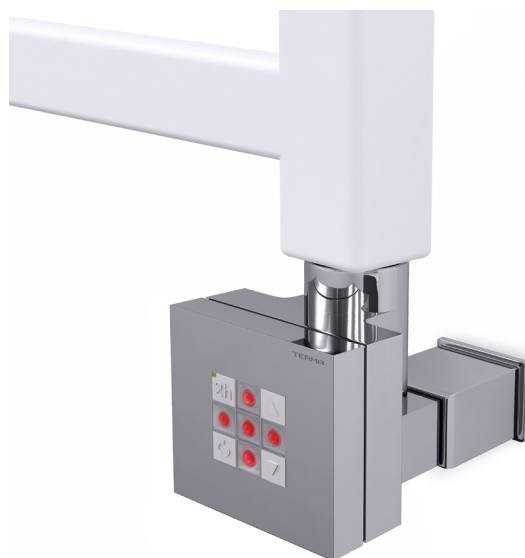

Watt Elpatron KTX2 dold

Handdukstork för vattenburen värme,
el eller i kombination.

Vill du ansluta handdukstorken elektriskt eller i kombination för fortsatt funktion på din tork under sommaren kan det vara lämpligt att även koppla på el till en elpatron. Detta ger dig möjligheten att använda handdukstorken då ditt värmesystem är avstängt. Elpatroner finns i flera olika utförande där termostatfunktionen och timer varmt rekommenderas. Med våra elpatroner har du möjlighet att färgmatcha så installationen integreras och inte skämmer din vackra handdukstork.

Split system för enkel installation
Symmetrisk design (monteras fritt på vänster eller höger sida).
IPX4

Effekt:
300W

Säkerhet:
Dubbelt överhettningsskydd för att förebygga överhettning av radiatoren.
Elpatronen är utrustad med antifrys funktion
Utrustad med avancerad timerfunktion (2 h)
Felövervakning och visning av larmtillstånd